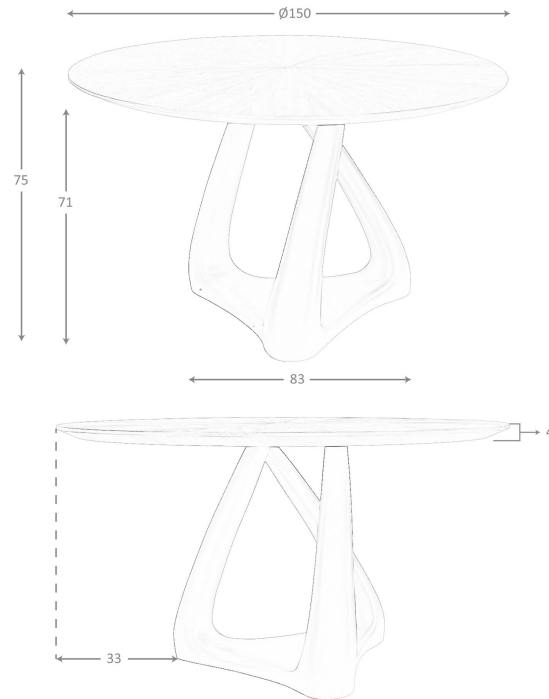

1208-Ø150

Ø150 x 75 cm.

0,84 m<sup>3</sup>.

72,00 kg.

157 x 157 x 12 cm. / 38,0 kg.

84 x 84 x 76 cm. / 40,0 kg.